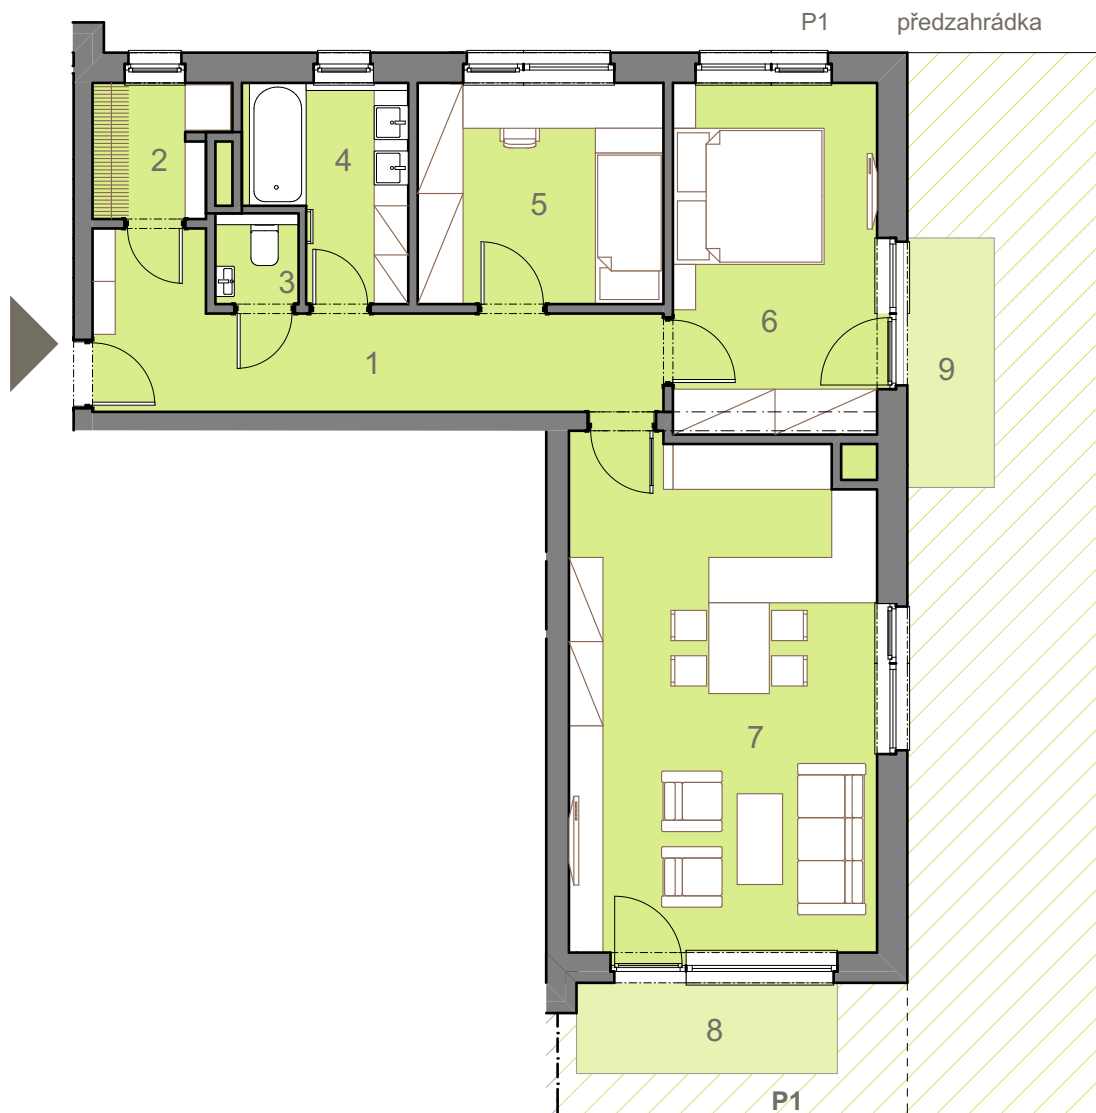

CATHA

LEGENDA BYTOVÉ JEDNOTKY

označení	název	plocha (m ²)
1	chodba	11,5
2	šatna	2,9
3	wc	1,3
4	koupel	5,3
5	pokoj	9,5
6	ložnice	12,6
7	obývací pokoj + kk	27,3
celková vnitřní užitná plocha		70,4
podlahová plocha		74,4
8	terasa / zpevněná plocha	4,1
9	terasa / zpevněná plocha	4,1

umístění jednotky v rámci podlaží a bytového domu

byt A.1.5 (č. 5)
3+KK

bytový dům CATHA I 1. NP
Praha - Újezd, ulice Pástevců

0 1 2 3 4 5 m

www.bytykaterinky.cz

SLÁDEK GROUP, a.s
Jana Nohy 1441
256 01 Benešov