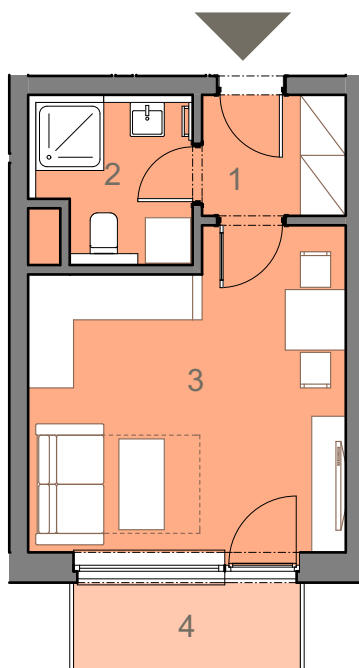

CATHA

LEGENDA BYTOVÉ JEDNOTKY

označení	název	plocha (m ²)
1	chodba	3,0
2	koupel	4,6
3	obývací pokoj + kk	16,7
celková vnitřní užitná plocha		24,3
podlahová plocha		25,6
4	balkon	4,0

umístění jednotky v rámci podlaží a bytového domu