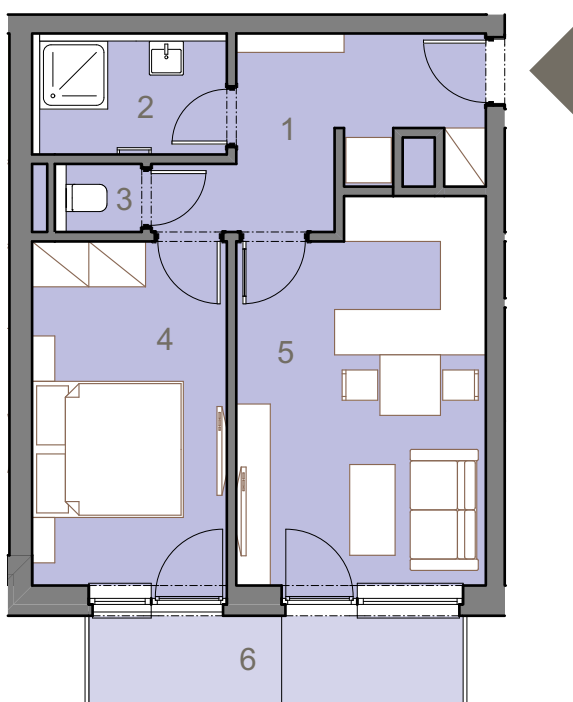

## LEGENDA BYTOVÉ JEDNOTKY

označení	název	plocha (m <sup>2</sup> )
1	chodba	8,1
2	koupel	4,1
3	wc	1,0
4	ložnice	12,0
5	obývací pokoj + kk	16,2
celková vnitřní užitná plocha		41,4
podlahová plocha		44,1
6	balkon	6,3