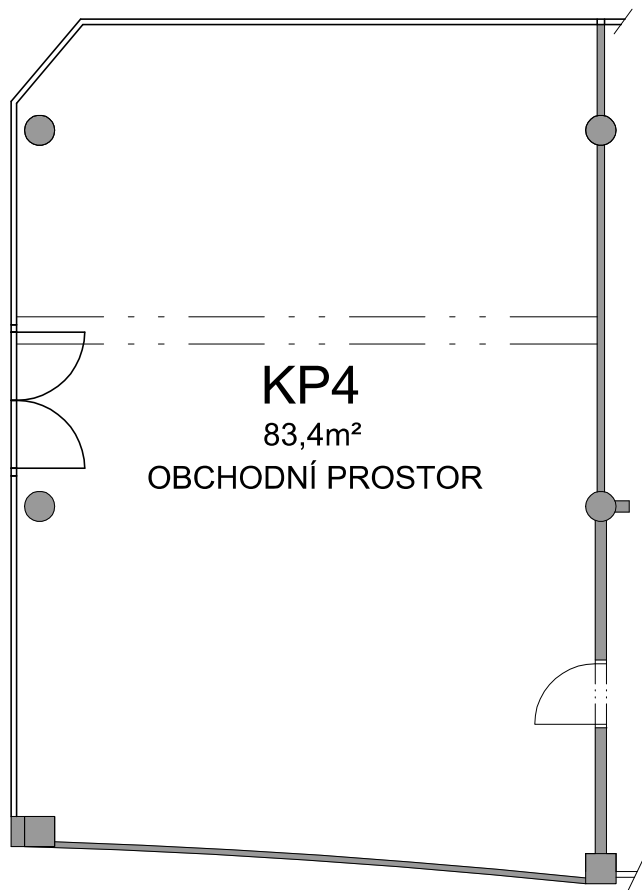

INTEGROVANÝ DŮM
TYRŠOVA - II
BENEŠOV

1.NP

ČÍSLO KP: 104

KÓD JEDNOTKY:
KP4

PODLAHOVÁ PLOCHA :
83,4m²

www.sgrealty.cz | www.sladekgroup.cz

M 1:100

"INTEGROVANÝ DŮM TYRŠOVA II"
BENEŠOV u Prahy