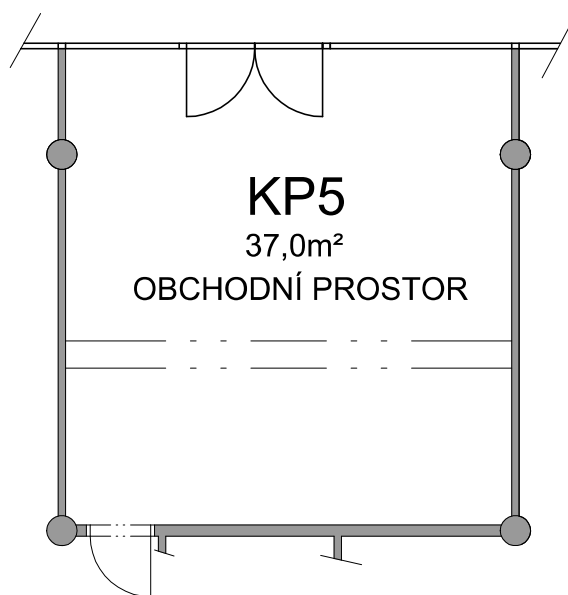

INTEGROVANÝ DŮM  
TYRŠOVA - II  
BENEŠOV

1.NP

ČÍSLO KP: 105

KÓD JEDNOTKY:  
KP5

PODLAHOVÁ PLOCHA :  
37,0m<sup>2</sup>

[www.sgrealty.cz](http://www.sgrealty.cz) | [www.sladekgroup.cz](http://www.sladekgroup.cz)