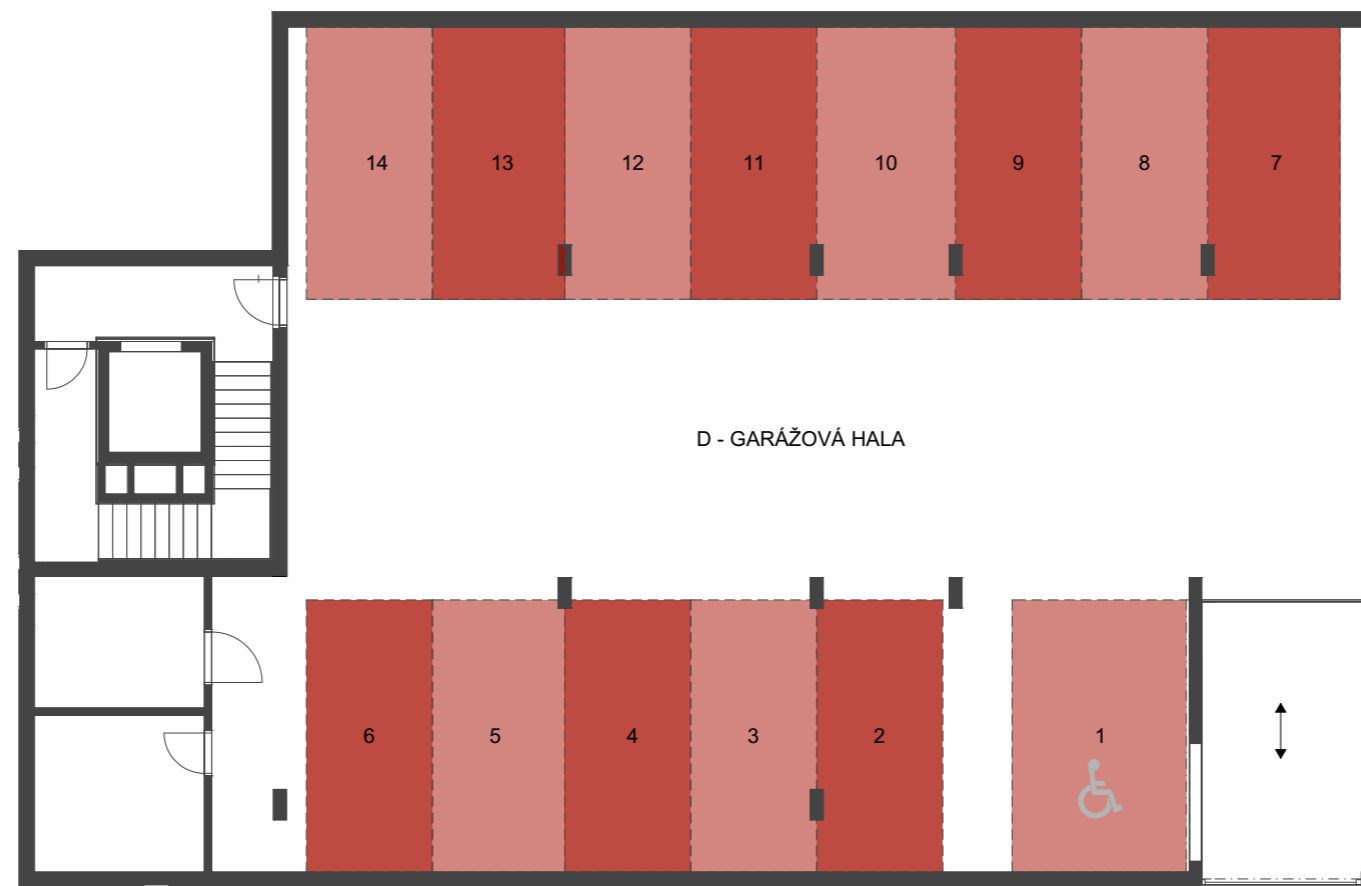

POHLED NA DŮM

PODLAŽÍ

1.PP

DŮM

D

OZNAČENÍ	PLOCHA
GARÁŽOVÉ STÁNÍ	1 - 14

REZIDENCE ZÁMECKÝ DVŮR

2. ETAPA
BRANDÝS NAD LABEM